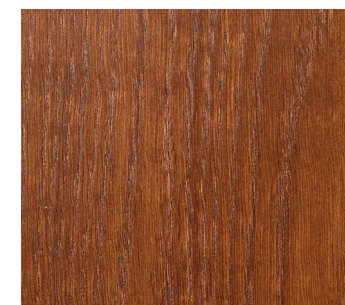

M08 classic